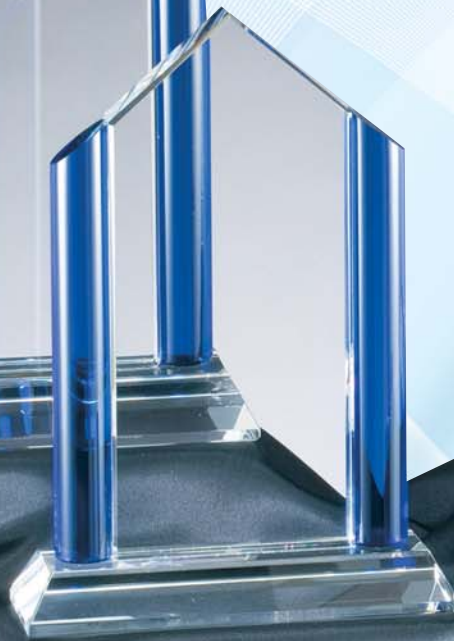

# OPTICAL CRYSTAL

*Cool Blue Series*

CRY255  
6" X 9" • \$50.50

CRY254  
5<sup>3</sup>/<sub>4</sub>" X 8" • \$46.50

CRY273  
6" X 9<sup>1</sup>/<sub>4</sub>" • \$81.00

CRY269  
7" X 7" • \$92.00

CRY715  
5<sup>1</sup>/<sub>2</sub>" X 7<sup>1</sup>/<sub>2</sub>" • \$103.00